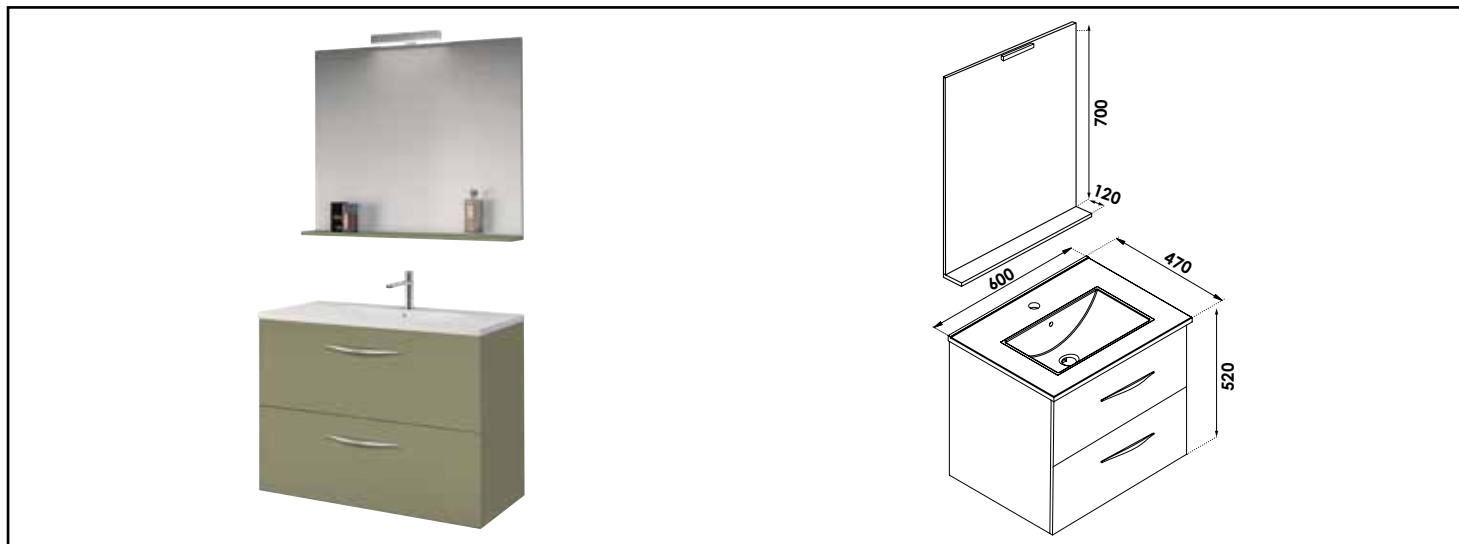

Référence : **401511549**

MEUBLE COMPLET DUBAÏ AVEC MIROIR SUSPENDUS - LARG, 60 CM - COLORIS VERTE MENTHE

CARACTÉRISTIQUES

Meuble à suspendre finition vert menthe, avec plan céramique blanche simple vasque intégrée avec trop plein
 Dimensions : Longueur : 60 cm x Profondeur : 47 cm x Hauteur : 52 cm.
 Corps de meuble avec vide sanitaire
 Plan céramique blanche, épaisseur : 18mm
 Dimension de la cuve : 435x255x120mm
 Structure du caisson (façade et corps) en panneaux de mélaminé revêtu vert menthe, épaisseur : 16mm
 2 tiroirs à ouverture totale et fermeture amortie
 Poignées en aluminium chromé
 1 miroir-tablette à suspendre avec applique applique LED classe 2 IP44
 2 points de fixation murale avec visserie (meuble et miroir).
 Accessoires en options : pieds réglables en hauteur : de 29 à 31cm, réf 950509P.
 Livré pré-monté, sans robinetterie, sans vidage
 Fabrication européenne
 Norme PEFC
 Ecotaxe en sus
 Garantie 2 ans